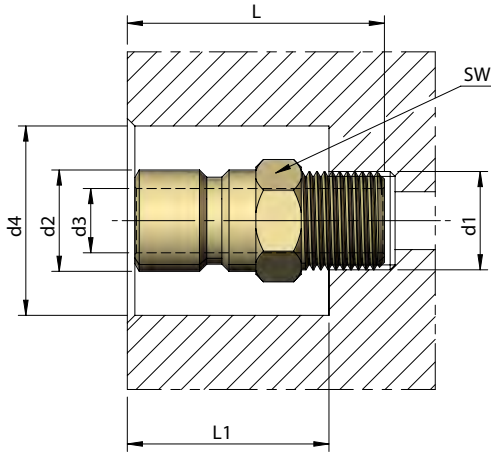

VJ3.4

Raw Material: Brass

Code		Series	d1	d2	d3	d4	L	L1	SW	Stock
Through Hole Type	Shut-off Valve Type									
VJ3.4/ 001	-	2	M10x1	9	6	22	24	17	11	●
VJ3.4/ 002	VJ3.4/ 002 - V		M14x1.5			26	25	19	14	●
VJ3.4/ 003	-		1/8" BSP			22	24	17	13	●
VJ3.4/ 004	VJ3.4/ 004 - V		1/4" BSP			26	29	19	14	●
VJ3.4/ 005	VJ3.4/ 005 - V		3/8" BSP			30	30	21	19	●
VJ3.4/ 006	-		1/8" BSPT			22	24	17	13	●
VJ3.4/ 007	VJ3.4/ 007 - V		1/4" BSPT			26	29	19	14	●
VJ3.4/ 008	VJ3.4/ 008 - V		3/8" BSPT			30	30	21	19	●
VJ3.4/ 009	-	3	M10x1	13	9	26	30	25	14	●
VJ3.4/ 010	VJ3.4/ 010 - V		M14x1.5			26	30	25	14	●
VJ3.4/ 011	-		1/8" BSP			26	30	25	14	●
VJ3.4/ 012	VJ3.4/ 012 - V		1/4" BSP			26	33	25	16	●
VJ3.4/ 013	VJ3.4/ 013 - V		3/8" BSP			60	34	26	19	●
VJ3.4/ 014	VJ3.4/ 014 - V		1/2" BSP			37	39	26	22	●
VJ3.4/ 015	-		1/8" BSPT			26	30	25	14	●
VJ3.4/ 016	VJ3.4/ 016 - V		1/4" BSPT			26	33	25	16	●
VJ3.4/ 017	VJ3.4/ 017 - V	3/8" BSPT	60	34	26	19	●			
VJ3.4/ 018	VJ3.4/ 018 - V	1/2" BSPT	37	39	26	22	●			
VJ3.4/ 019	-	5	1/4" BSP	20	15	30	41	28	21	●
VJ3.4/ 020	-		3/8" BSP			32	35	28	21	●
VJ3.4/ 021	VJ3.4/ 021 - V		1/2" BSP			32	44	37	22	●
VJ3.4/ 022	VJ3.4/ 022 - V		3/4" BSP			38	45	38	29	●
VJ3.4/ 023	-		1/4" BSPT			30	41	28	21	●
VJ3.4/ 024	-		3/8" BSPT			32	35	28	21	●
VJ3.4/ 025	VJ3.4/ 025 - V		1/2" BSPT			32	44	37	22	●
VJ3.4/ 026	VJ3.4/ 026 - V		3/4" BSPT			38	45	38	29	●

✓ - Ex-stock ● - Against Order | Ordering Example: Code - Quantity | VJ3.4/ 026 - 5 Pcs