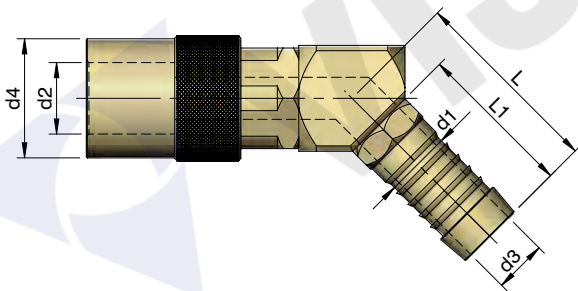

**VJ3.1**

**Straight Stem**  
Raw Material: Brass

Code		Series	d1	d2	d3	d4	L	L1	Stock
Through Hole Type	Shut-off Valve Type								
VJ3.1/001	VJ3.1/001 - V	2	6(1/4")	9	4	17	56	27	●
VJ3.1/002	VJ3.1/002 - V		8(5/16")		6				●
VJ3.1/003	VJ3.1/003 - V		9(5/14")		7				●
VJ3.1/004	VJ3.1/004 - V		10(3/8")		8				●
VJ3.1/005	VJ3.1/005 - V	3	10(3/8")	13	8	23	68	29	●
VJ3.1/006	VJ3.1/006 - V		11(7/16")		9				●
VJ3.1/007	VJ3.1/007 - V		13(1/2")		10				●
VJ3.1/008	VJ3.1/008 - V	5	13(1/2")	20	10	32	94	36	●
VJ3.1/009	VJ3.1/009 - V		19(3/4")		16				●

√ - Ex-stock ● - Against Order | Ordering Example: Code - Quantity | VJ3.1/009 - 5 Pcs

**VJ3.2**

**45° Stem**  
Raw Material: Brass

Code		Series	d1	d2	d3	d4	L	L1	Stock
Through Hole Type	Shut-off Valve Type								
VJ3.2/001	VJ3.2/001 - V	2	6(1/4")	9	4.5	17	32	27	●
VJ3.2/002	VJ3.2/002 - V		8(5/16")		6				●
VJ3.2/003	VJ3.2/003 - V		9(5/14")		7				●
VJ3.2/004	VJ3.2/004 - V		10(3/8")		8				●
VJ3.2/005	VJ3.2/005 - V	3	10(3/8")	13	8	23	38	29	●
VJ3.2/006	VJ3.2/006 - V		11(7/16")		9				●
VJ3.2/007	VJ3.2/007 - V		13(1/2")		10				●
VJ3.2/008	VJ3.2/008 - V	5	13(1/2")	20	10	32	48	36	●
VJ3.2/009	VJ3.2/009 - V		19(3/4")		16				●

√ - Ex-stock ● - Against Order | Ordering Example: Code - Quantity | VJ3.2/009 - 5 Pcs