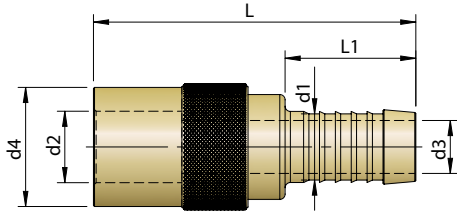

**VJ3.1**

**Straight Stem**  
Raw Material: Brass

Code		Series	d1	d2	d3	d4	L	L1	Stock
Through Hole Type	Shut-off Valve Type								
VJ3.1/001	VJ3.1/001 - V	2	6(1/4")	9	4	17	56	27	●
VJ3.1/002	VJ3.1/002 - V		8(5/16")		6				●
VJ3.1/003	VJ3.1/003 - V		9(5/14")		7				●
VJ3.1/004	VJ3.1/004 - V		10(3/8")		8				●
VJ3.1/005	VJ3.1/005 - V	3	10(3/8")	13	8	23	68	29	●
VJ3.1/006	VJ3.1/006 - V		11(7/16")		9				●
VJ3.1/007	VJ3.1/007 - V		13(1/2")		10				●
VJ3.1/008	VJ3.1/008 - V	5	13(1/2")	20	10	32	94	36	●
VJ3.1/009	VJ3.1/009 - V		19(3/4")		16				●

√ - Ex-stock ● - Against Order | Ordering Example: Code - Quantity | VJ3.1/009 - 5 Pcs

**VJ3.2**

**45° Stem**  
Raw Material: Brass

Code		Series	d1	d2	d3	d4	L	L1	Stock
Through Hole Type	Shut-off Valve Type								
VJ3.2/001	VJ3.2/001 - V	2	6(1/4")	9	4.5	17	32	27	●
VJ3.2/002	VJ3.2/002 - V		8(5/16")		6				●
VJ3.2/003	VJ3.2/003 - V		9(5/14")		7				●
VJ3.2/004	VJ3.2/004 - V		10(3/8")		8				●
VJ3.2/005	VJ3.2/005 - V	3	10(3/8")	13	8	23	38	29	●
VJ3.2/006	VJ3.2/006 - V		11(7/16")		9				●
VJ3.2/007	VJ3.2/007 - V		13(1/2")		10				●
VJ3.2/008	VJ3.2/008 - V	5	13(1/2")	20	10	32	48	36	●
VJ3.2/009	VJ3.2/009 - V		19(3/4")		16				●

√ - Ex-stock ● - Against Order | Ordering Example: Code - Quantity | VJ3.2/009 - 5 Pcs