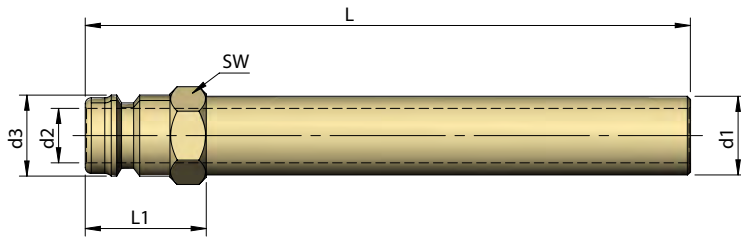

VJ2.6
Without Thread
 Raw Material: Brass

Code	Series	d1	d2	d3	L	L1	SW	Stock
VJ2.6/ 001	60	8	6	9	63	21	9	•
VJ2.6/ 002					100			•
VJ2.6/ 003		120			•			
VJ2.6/ 004		240			•			
VJ2.6/ 005		360			•			
VJ2.6/ 006	90	14	9	13	150	22	15	•
VJ2.6/ 007					300			•
VJ2.6/ 008					450			•
VJ2.6/ 009	190	21	13	19	500	33	22	•
VJ2.6/ 010					800			•

✓ - Ex-stock • - Against Order | Ordering Example: Code - Quantity | VJ2.6/ 010 - 5 Pcs

VJ2.7
Fully Threaded
 Raw Material: Brass

Code	Series	d1	d2	d3	L	L1	SW	Stock
VJ2.7/ 001	60	M10x1	6	9	100	40	11	•
VJ2.7/ 002		M14x1.5			100		14	•
VJ2.7/ 003		1/4" BSP			100		14	•
VJ2.7/ 004		1/8" BSP			100		11	•
VJ2.7/ 005		3/8" BSP			100		17	•
VJ2.7/ 006	90	M10x1	9	13	100	40	14	•
VJ2.7/ 007		M14x1.5			100		14	•
VJ2.7/ 008		M16x1.5			100		17	•
VJ2.7/ 009		1/4" BSP			100		17	•
VJ2.7/ 010		1/8" BSP			100		14	•
VJ2.7/ 011		3/8" BSP			100		17	•

✓ - Ex-stock • - Against Order | Ordering Example: Code - Quantity | VJ2.7/ 011 - 5 Pcs