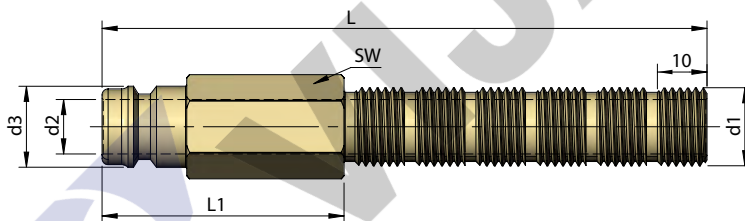

VJ2.6
Without Thread
 Raw Material: Brass

Code	Series	d1	d2	d3	L	L1	SW	Stock
VJ2.6/ 001	60	8	6	9	63	21	9	•
VJ2.6/ 002					100			•
VJ2.6/ 003		120			•			
VJ2.6/ 004		240			•			
VJ2.6/ 005		360			•			
VJ2.6/ 006	90	14	9	13	150	22	15	•
VJ2.6/ 007					300			•
VJ2.6/ 008					450			•
VJ2.6/ 009	190	21	13	19	500	33	22	•
VJ2.6/ 010					800			•

✓ - Ex-stock • - Against Order | Ordering Example: Code - Quantity | VJ2.6/ 010 - 5 Pcs

VJ2.7
Fully Threaded
 Raw Material: Brass

Code	Series	d1	d2	d3	L	L1	SW	Stock
VJ2.7/ 001	60	M10x1	6	9	100	40	11	•
VJ2.7/ 002		M14x1.5			100		14	•
VJ2.7/ 003		1/4" BSP			100		14	•
VJ2.7/ 004		1/8" BSP			100		11	•
VJ2.7/ 005		3/8" BSP			100		17	•
VJ2.7/ 006	90	M10x1	9	13	100	40	14	•
VJ2.7/ 007		M14x1.5			100		14	•
VJ2.7/ 008		M16x1.5			100		17	•
VJ2.7/ 009		1/4" BSP			100		17	•
VJ2.7/ 010		1/8" BSP			100		14	•
VJ2.7/ 011		3/8" BSP			100		17	•

✓ - Ex-stock • - Against Order | Ordering Example: Code - Quantity | VJ2.7/ 011 - 5 Pcs