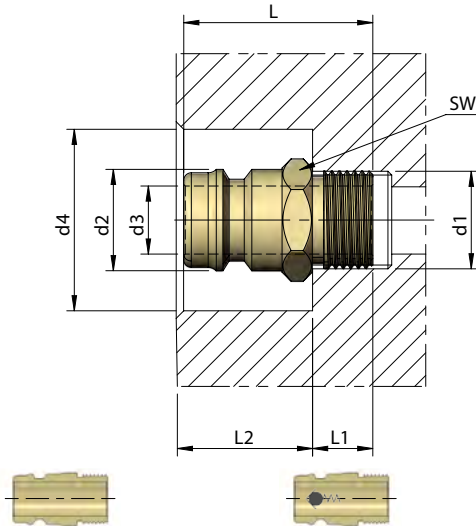

**VJ2.4**

Raw Material: Brass

Code		Series	d1	d2	d3	d4	L	L1	L2	SW	Stock	
Through Hole Type	Shut-off Valve Type											
VJ2.4/ 001	VJ2.4/ 001 - V	60	M8x0.75	9	6	5	19	24	7	18	11	•
VJ2.4/ 002	VJ2.4/ 002 - V		M10x1			19	24	7	11		•	
VJ2.4/ 003	VJ2.4/ 003 - V		M10x1.5			19	26	9	11		•	
VJ2.4/ 004	VJ2.4/ 004 - V		M14x1.5			22	26	9	14		•	
VJ2.4/ 005	VJ2.4/ 005 - V		1/4" BSP			22	26	9	14		•	
VJ2.4/ 006	VJ2.4/ 006 - V		1/8" BSP			19	24	7	11		•	
VJ2.4/ 007	VJ2.4/ 007 - V		3/8" BSP			24	26	9	17		•	
VJ2.4/ 008	VJ2.4/ 008 - V	90	M10x1	13	9	19	26	9	18	14	•	
VJ2.4/ 009	VJ2.4/ 009 - V		M10 x1.5			19	26	9		14	•	
VJ2.4/ 010	VJ2.4/ 010 - V		M12x1.5			24	26	9		14	•	
VJ2.4/ 011	VJ2.4/ 011 - V		M14x1.5			24	26	9		14	•	
VJ2.4/ 012	VJ2.4/ 012 - V		M16x1.5			24	26	9		17	•	
VJ2.4/ 013	VJ2.4/ 013 - V		1/2" BSP			34	30	12		19	21	•
VJ2.4/ 014	VJ2.4/ 014 - V		1/4" BSP			24	26	9		18	14	•
VJ2.4/ 015	VJ2.4/ 015 - V	1/8" BSP	24	24	7	18	14	•				
VJ2.4/ 016	VJ2.4/ 016 - V	3/8" BSP	24	26	9	19	17	•				
VJ2.4/ 017	VJ2.4/ 017 - V	190	M24x1.5	19	13	38	51	16	36	27	•	
VJ2.4/ 018	VJ2.4/ 018 - V		1/2" BSP			34	47	12		22	•	
VJ2.4/ 019	VJ2.4/ 019 - V		3/4" BSP			38	51	16		27	•	

✓ - Ex-stock • - Against Order | Ordering Example: Code - Quantity | VJ2.4/ 019 - 5 Pcs