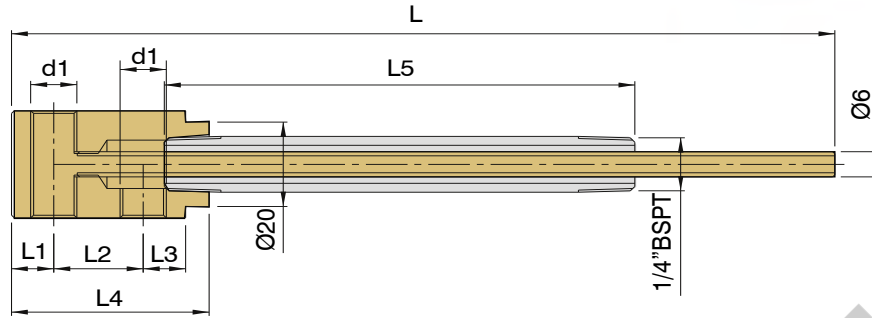

VJ1.7
Raw Material: Brass

Code	d1	L	L1	L2	L3	L4	L5	Stock
Short Head								
VJ1.7/ 001 - S	1/8" BSP	356	9	19	9	42	50	•
VJ1.7/ 002 - S	1/8" BSP						100	•
VJ1.7/ 003 - S	1/8" BSP						150	•
VJ1.7/ 004 - S	1/8" BSP						200	•
VJ1.7/ 005 - S	1/4" BSP						50	•
VJ1.7/ 006 - S	1/4" BSP						100	•
VJ1.7/ 007 - S	1/4" BSP						150	•
VJ1.7/ 008 - S	1/4" BSP						200	•
Long Head								
VJ1.7/ 009 - L	1/8" BSP	362	9	26	12	54	50	•
VJ1.7/ 010 - L	1/8" BSP						100	•
VJ1.7/ 011 - L	1/8" BSP						150	•
VJ1.7/ 012 - L	1/8" BSP						200	•
VJ1.7/ 013 - L	1/4" BSP						50	•
VJ1.7/ 014 - L	1/4" BSP						100	•
VJ1.7/ 015 - L	1/4" BSP						150	•
VJ1.7/ 016 - L	1/4" BSP						200	•

✓ - Ex-stock • - Against Order | Ordering Example: Code - Quantity | VJ1.7/ 016 - L - 4 Pcs