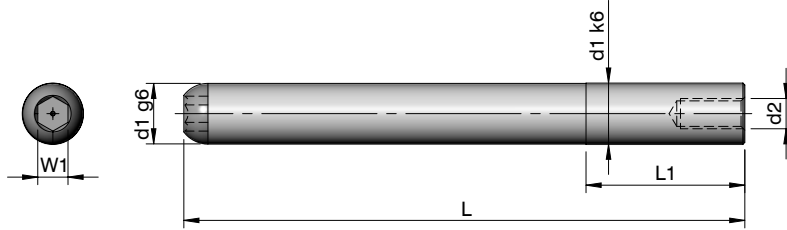

VD2.3

Front Loading

Raw Material: EN 36

Hardness:56-60HRC

Code	d1	d2	L	L1	W1	Stock
VD2.3/ 001	12	M6	80	20	5	●
VD2.3/ 002			100	25		●
VD2.3/ 003			120	30		●
VD2.3/ 004			140	35		●
VD2.3/ 005			160	40		●
VD2.3/ 006	16	M8	80	20	6	●
VD2.3/ 007			100	25		●
VD2.3/ 008			120	30		●
VD2.3/ 009			140	35		●
VD2.3/ 010			160	40		●
VD2.3/ 011			180	45		●
VD2.3/ 012			200	50		●
VD2.3/ 013	20	M10	80	20	8	●
VD2.3/ 014			100	25		●
VD2.3/ 015			120	30		●
VD2.3/ 016			140	35		●
VD2.3/ 017			160	40		●
VD2.3/ 018			180	45		●
VD2.3/ 019			200	50		●
VD2.3/ 020			220	55		●
VD2.3/ 021			240	60		●
VD2.3/ 022			260	65		●
VD2.3/ 023	280	70	●			
VD2.3/ 024	25	M12	100	25	10	●
VD2.3/ 025			120	30		●
VD2.3/ 026			140	35		●
VD2.3/ 027			160	40		●
VD2.3/ 028			180	45		●
VD2.3/ 029			200	50		●
VD2.3/ 030			220	55		●
VD2.3/ 031			240	60		●
VD2.3/ 032			260	65		●
VD2.3/ 033			280	70		●

Code	d1	d2	L	L1	W1	Stock
VD2.3/ 034	25	M12	300	75	10	●
VD2.3/ 035	30		100	25		●
VD2.3/ 036			120	30		●
VD2.3/ 037			140	35		●
VD2.3/ 038			160	40		●
VD2.3/ 039			180	45		●
VD2.3/ 040			200	50		●
VD2.3/ 041			220	55		●
VD2.3/ 042			240	60		●
VD2.3/ 043			260	65		●
VD2.3/ 044		280	70	●		
VD2.3/ 045	300	75	●			