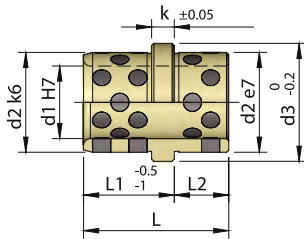

**VB5.3**

**Oilless**

Raw Material: Bronze + Graphite

Code	d1	d2	d3	k	L	L1	L2	Stock
VB5.3/ 001	16	22	26	5	32	20	12	•
VB5.3/ 002					35		15	•
VB5.3/ 003	20	28	32	5	35	20	15	•
VB5.3/ 004					45	25	20	•
VB5.3/ 005	25	33	37	5	45	25	20	•
VB5.3/ 006					55	30	25	•
VB5.3/ 007					55	30	25	•
VB5.3/ 008	30	40	44	5	61	36	25	•
VB5.3/ 009					66	36	30	•

✓ - Ex-stock • - Against Order | Ordering Example: Code - Quantity | VB5.3/ 009 - 4 Pcs

**VB**