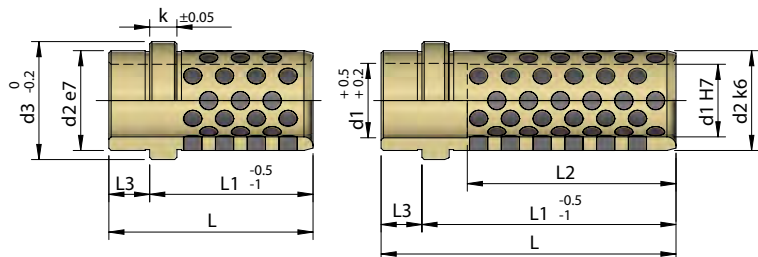

**VB3.1**

Raw Material:  
Bronze + Graphite

Code	d1	d2	d3	k	L	L1	L2	L3	Stock		
VB3.1/001	16	22	26	6	34	25	-	9	●		
VB3.1/002					39	30			●		
VB3.1/003					45	36			●		
VB3.1/004					55	46			56	9	●
VB3.1/005					65	56					●
VB3.1/006					75	66					●
VB3.1/007					85	76					●
VB3.1/008	20	30	35	6	39	30	-	9	●		
VB3.1/009					45	36			●		
VB3.1/010					55	46			●		
VB3.1/011					65	56			●		
VB3.1/012					75	66			76	9	●
VB3.1/013					85	76					●
VB3.1/014					95	86					●
VB3.1/015					105	96					●
VB3.1/016					115	106			96	9	●
VB3.1/017					125	116					●
VB3.1/018	45	36	●								
VB3.1/019	55	46	●								
VB3.1/020	25	35	40	8	65	56	-	9	●		
VB3.1/021					75	66			●		
VB3.1/022					85	76			●		
VB3.1/023					95	86			96	9	●
VB3.1/024					105	96					●
VB3.1/025					115	106					●
VB3.1/026					125	116					●
VB3.1/027					135	126			●		
VB3.1/028	145	136	●								
VB3.1/029	30	42	48	8	55	46	-	9	●		
VB3.1/030					65	56			●		
VB3.1/031					75	66			●		
VB3.1/032					85	76			116	9	●
VB3.1/033					95	86					●
VB3.1/034					105	96					●
VB3.1/035					115	106					●
VB3.1/036					125	116			136	9	●
VB3.1/037					135	126					●
VB3.1/038					145	136					●
VB3.1/039					165	156					●
VB3.1/040					185	176			●		