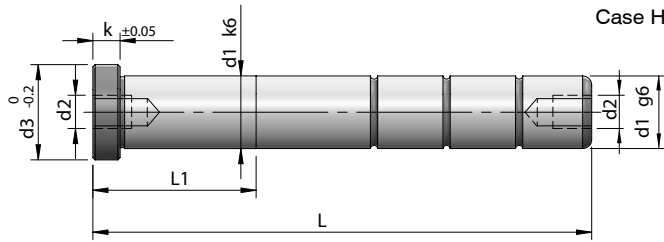

VB1.3

Raw Material: EN36
Case Hardness: 58-60HRC

*Guide pillars 'without oil groove' are available on request
Mention 'without oil groove' against the code

VB

Code	d1	d2	d3	k	L	L1	Stock	
VB1.3/ 001	16	M6	21	6	50	36	•	
VB1.3/ 002					70		25	•
VB1.3/ 003					90		•	
VB1.3/ 004					110		•	
VB1.3/ 005					130		•	
VB1.3/ 006					150		46	•
VB1.3/ 007					170		•	
VB1.3/ 008	20	M8	25	6	50	46	•	
VB1.3/ 009					70		25	•
VB1.3/ 010					90		•	
VB1.3/ 011					110		•	
VB1.3/ 012					130		36	•
VB1.3/ 013					150		•	
VB1.3/ 014					170		•	
VB1.3/ 015					190		•	
VB1.3/ 016					210		46	•
VB1.3/ 017					230		•	
VB1.3/ 018	25	M10	30	8	70	56	•	
VB1.3/ 019					90		36	•
VB1.3/ 020					110		•	
VB1.3/ 021					130		•	
VB1.3/ 022					150		46	•
VB1.3/ 023					170		•	
VB1.3/ 024					190		•	
VB1.3/ 025					210		•	
VB1.3/ 026					230		56	•
VB1.3/ 027					250		•	
VB1.3/ 028	270	76	•					
VB1.3/ 029	30	M12	35	8	70	76	•	
VB1.3/ 030					90		36	•
VB1.3/ 031					110		•	
VB1.3/ 032					130		•	
VB1.3/ 033					150		46	•
VB1.3/ 034					170		•	
VB1.3/ 035					190		•	
VB1.3/ 036					210		56	•
VB1.3/ 037					230		•	
VB1.3/ 038					250		•	
VB1.3/ 039					290		76	•
VB1.3/ 040					330		•	