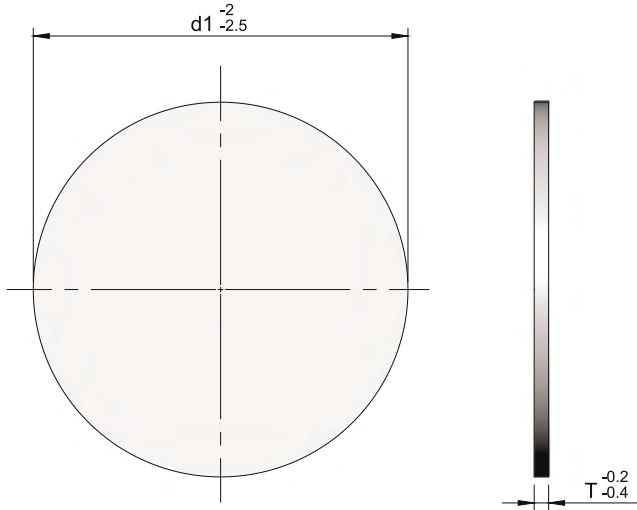

VA

VA2.3

Grade DN for 200°C
Grade SG for 500°C

Code		d1	T	Stock
200°C - DN	500°C - SG			
VA2.3/ 001-DN	VA2.3/ 001-SG	95	3	•
VA2.3/ 002-DN	VA2.3/ 002-SG	116	3	•
VA2.3/ 003-DN	VA2.3/ 003-SG	156	3	•
VA2.3/ 004-DN	VA2.3/ 004-SG	156	5	•
VA2.3/ 005-DN	VA2.3/ 005-SG	196	5	•
VA2.3/ 006-DN	VA2.3/ 006-SG	246	5	•
VA2.3/ 007-DN	VA2.3/ 007-SG	296	5	•
VA2.3/ 008-DN	VA2.3/ 008-SG	344	6	•

✓ - Ex-stock • - Against Order | Ordering Example: Code - Quantity | VA2.3/ 008 - DN- 4 Pcs

VA2.4

Grade DN for 200°C
Grade SG for 500°C

Code		d1	d2	T	Stock
200°C - DN	500°C - SG				
VA2.4/ 001-DN	VA2.4/ 001-SG	95	22	3	•
VA2.4/ 002-DN	VA2.4/ 002-SG	156	90	3	•
VA2.4/ 003-DN	VA2.4/ 003-SG	156	90	5	•
VA2.4/ 004-DN	VA2.4/ 004-SG	196	90	5	•
VA2.4/ 005-DN	VA2.4/ 005-SG	246	90	5	•
VA2.4/ 006-DN	VA2.4/ 006-SG	296	90	5	•
VA2.4/ 007-DN	VA2.4/ 007-SG	344	90	6	•