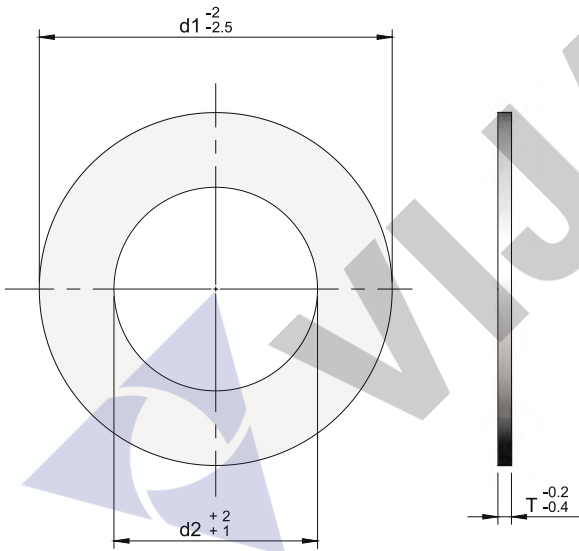

VA

VA2.3

Grade DN for 200°C
Grade SG for 500°C

Code		d1	T	Stock
200°C - DN	500°C - SG			
VA2.3/ 001-DN	VA2.3/ 001-SG	95	3	•
VA2.3/ 002-DN	VA2.3/ 002-SG	116	3	•
VA2.3/ 003-DN	VA2.3/ 003-SG	156	3	•
VA2.3/ 004-DN	VA2.3/ 004-SG	156	5	•
VA2.3/ 005-DN	VA2.3/ 005-SG	196	5	•
VA2.3/ 006-DN	VA2.3/ 006-SG	246	5	•
VA2.3/ 007-DN	VA2.3/ 007-SG	296	5	•
VA2.3/ 008-DN	VA2.3/ 008-SG	344	6	•

✓ - Ex-stock • - Against Order | Ordering Example: Code - Quantity | VA2.3/ 008 - DN- 4 Pcs

VA2.4

Grade DN for 200°C
Grade SG for 500°C

Code		d1	d2	T	Stock
200°C - DN	500°C - SG				
VA2.4/ 001-DN	VA2.4/ 001-SG	95	22	3	•
VA2.4/ 002-DN	VA2.4/ 002-SG	156	90	3	•
VA2.4/ 003-DN	VA2.4/ 003-SG	156	90	5	•
VA2.4/ 004-DN	VA2.4/ 004-SG	196	90	5	•
VA2.4/ 005-DN	VA2.4/ 005-SG	246	90	5	•
VA2.4/ 006-DN	VA2.4/ 006-SG	296	90	5	•
VA2.4/ 007-DN	VA2.4/ 007-SG	344	90	6	•

✓ - Ex-stock • - Against Order | Ordering Example: Code - Quantity | VA2.4/ 007 - DN- 4 Pcs