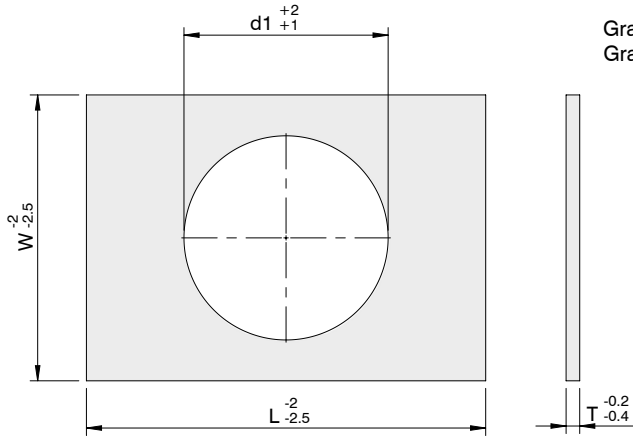

VA2.2

Grade DN for 200° C
Grade SG for 500° C

VA

Code		Size				Stock
200° C DN	500° C SG	L	W	T	d1	
VA2.2/ 068-DN	VA2.2/ 068-SG	296	396	8	90	●
VA2.2/ 069-DN	VA2.2/ 069-SG	296	446	8	90	●
VA2.2/ 070-DN	VA2.2/ 070-SG	296	496	8	90	●
VA2.2/ 071-DN	VA2.2/ 071-SG	296	546	8	90	●
VA2.2/ 072-DN	VA2.2/ 072-SG	296	596	8	90	●
VA2.2/ 073-DN	VA2.2/ 073-SG	296	646	8	90	●
VA2.2/ 074-DN	VA2.2/ 074-SG	296	696	8	90	●
VA2.2/ 075-DN	VA2.2/ 075-SG	346	346	8	90	●
VA2.2/ 076-DN	VA2.2/ 076-SG	346	396	8	90	●
VA2.2/ 077-DN	VA2.2/ 077-SG	346	446	8	90	●
VA2.2/ 078-DN	VA2.2/ 078-SG	346	496	8	90	●
VA2.2/ 079-DN	VA2.2/ 079-SG	346	546	8	90	●
VA2.2/ 080-DN	VA2.2/ 080-SG	346	596	8	90	●
VA2.2/ 081-DN	VA2.2/ 081-SG	346	646	8	90	●
VA2.2/ 082-DN	VA2.2/ 082-SG	346	696	8	90	●
VA2.2/ 083-DN	VA2.2/ 083-SG	396	396	8	90	●
VA2.2/ 084-DN	VA2.2/ 084-SG	396	446	8	90	●
VA2.2/ 085-DN	VA2.2/ 085-SG	396	496	8	90	●
VA2.2/ 086-DN	VA2.2/ 086-SG	396	546	8	90	●
VA2.2/ 087-DN	VA2.2/ 087-SG	396	596	8	90	●
VA2.2/ 088-DN	VA2.2/ 088-SG	396	646	8	90	●
VA2.2/ 089-DN	VA2.2/ 089-SG	396	696	8	90	●
VA2.2/ 090-DN	VA2.2/ 090-SG	396	796	8	90	●
VA2.2/ 091-DN	VA2.2/ 091-SG	396	896	8	90	●
VA2.2/ 092-DN	VA2.2/ 092-SG	446	446	8	90	●
VA2.2/ 093-DN	VA2.2/ 093-SG	446	496	8	90	●
VA2.2/ 094-DN	VA2.2/ 094-SG	446	546	8	90	●
VA2.2/ 095-DN	VA2.2/ 095-SG	446	596	8	90	●
VA2.2/ 096-DN	VA2.2/ 096-SG	446	646	8	90	●
VA2.2/ 097-DN	VA2.2/ 097-SG	446	696	8	90	●
VA2.2/ 098-DN	VA2.2/ 098-SG	446	796	8	90	●
VA2.2/ 099-DN	VA2.2/ 099-SG	446	896	8	90	●
VA2.2/ 100-DN	VA2.2/ 100-SG	496	496	8	90	●

Code		Size				Stock
200° C DN	500° C SG	L	W	T	d1	
VA2.2/ 101-DN	VA2.2/ 101-SG	496	546	8	90	●
VA2.2/ 102-DN	VA2.2/ 102-SG	496	596	8	90	●
VA2.2/ 103-DN	VA2.2/ 103-SG	496	646	8	90	●
VA2.2/ 104-DN	VA2.2/ 104-SG	496	696	8	90	●
VA2.2/ 105-DN	VA2.2/ 105-SG	496	796	8	90	●
VA2.2/ 106-DN	VA2.2/ 106-SG	496	896	8	90	●
VA2.2/ 107-DN	VA2.2/ 107-SG	496	996	8	90	●
VA2.2/ 108-DN	VA2.2/ 108-SG	546	546	8	90	●
VA2.2/ 109-DN	VA2.2/ 109-SG	546	596	8	90	●
VA2.2/ 110-DN	VA2.2/ 110-SG	546	646	8	90	●
VA2.2/ 111-DN	VA2.2/ 111-SG	546	696	8	90	●
VA2.2/ 112-DN	VA2.2/ 112-SG	546	796	8	90	●
VA2.2/ 113-DN	VA2.2/ 113-SG	546	896	8	90	●
VA2.2/ 114-DN	VA2.2/ 114-SG	546	996	8	90	●
VA2.2/ 115-DN	VA2.2/ 115-SG	596	596	8	90	●
VA2.2/ 116-DN	VA2.2/ 116-SG	596	646	8	90	●
VA2.2/ 117-DN	VA2.2/ 117-SG	596	696	8	90	●
VA2.2/ 118-DN	VA2.2/ 118-SG	596	796	8	90	●
VA2.2/ 119-DN	VA2.2/ 119-SG	596	896	8	90	●
VA2.2/ 120-DN	VA2.2/ 120-SG	596	996	8	90	●
VA2.2/ 121-DN	VA2.2/ 121-SG	646	596	8	90	●
VA2.2/ 122-DN	VA2.2/ 122-SG	646	646	8	90	●
VA2.2/ 123-DN	VA2.2/ 123-SG	646	696	8	90	●

✓ - Ex-stock ● - Against Order | Ordering Example: Code - Quantity | VA2.2/ 100 - DN - 4 Pcs