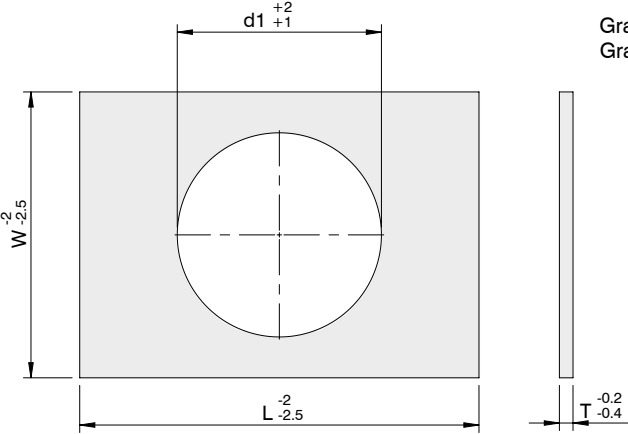

VA2.2

Grade DN for 200° C
Grade SG for 500° C

VA

Code		Size				Stock
200° C DN	500° C SG	L	W	T	d1	
VA2.2/ 001-DN	VA2.2/ 001-SG	95	95	3	22	•
VA2.2/ 002-DN	VA2.2/ 002-SG	100	130	3	22	•
VA2.2/ 003-DN	VA2.2/ 003-SG	156	156	3	90	•
VA2.2/ 004-DN	VA2.2/ 004-SG	156	196	3	90	•
VA2.2/ 005-DN	VA2.2/ 005-SG	156	246	3	90	•
VA2.2/ 006-DN	VA2.2/ 006-SG	176	126	3	90	•
VA2.2/ 007-DN	VA2.2/ 007-SG	176	156	3	90	•
VA2.2/ 008-DN	VA2.2/ 008-SG	190	246	3	90	•
VA2.2/ 009-DN	VA2.2/ 009-SG	196	196	3	90	•
VA2.2/ 010-DN	VA2.2/ 010-SG	196	246	3	90	•
VA2.2/ 011-DN	VA2.2/ 011-SG	206	156	3	90	•
VA2.2/ 012-DN	VA2.2/ 012-SG	206	196	3	90	•
VA2.2/ 013-DN	VA2.2/ 013-SG	95	95	5	22	•
VA2.2/ 014-DN	VA2.2/ 014-SG	100	130	5	22	•
VA2.2/ 015-DN	VA2.2/ 015-SG	156	156	5	90	•
VA2.2/ 016-DN	VA2.2/ 016-SG	156	196	5	90	•
VA2.2/ 017-DN	VA2.2/ 017-SG	156	246	5	90	•
VA2.2/ 018-DN	VA2.2/ 018-SG	156	296	5	90	•
VA2.2/ 019-DN	VA2.2/ 019-SG	156	346	5	90	•
VA2.2/ 020-DN	VA2.2/ 020-SG	156	396	5	90	•
VA2.2/ 021-DN	VA2.2/ 021-SG	176	126	5	90	•
VA2.2/ 022-DN	VA2.2/ 022-SG	176	156	5	90	•
VA2.2/ 023-DN	VA2.2/ 023-SG	190	246	5	90	•
VA2.2/ 024-DN	VA2.2/ 024-SG	190	296	5	90	•
VA2.2/ 025-DN	VA2.2/ 025-SG	196	196	5	90	•
VA2.2/ 026-DN	VA2.2/ 026-SG	196	246	5	90	•
VA2.2/ 027-DN	VA2.2/ 027-SG	196	296	5	90	•
VA2.2/ 028-DN	VA2.2/ 028-SG	196	346	5	90	•
VA2.2/ 029-DN	VA2.2/ 029-SG	206	156	5	90	•
VA2.2/ 030-DN	VA2.2/ 030-SG	206	196	5	90	•
VA2.2/ 031-DN	VA2.2/ 031-SG	218	246	5	90	•
VA2.2/ 032-DN	VA2.2/ 032-SG	218	296	5	90	•
VA2.2/ 033-DN	VA2.2/ 033-SG	246	246	5	90	•
VA2.2/ 034-DN	VA2.2/ 034-SG	246	296	5	90	•