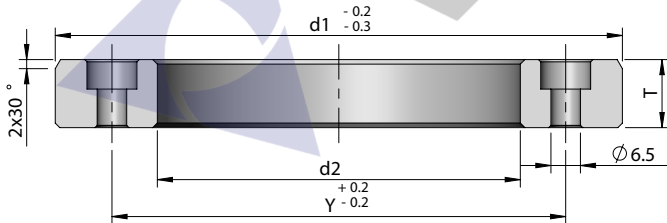

VA1.1

Material: C45

Code	d1	d2	T	Y	Stock
VA1.1/ 001	100	28	15	80	•
VA1.1/ 002	100	28	20	80	•
VA1.1/ 003	120	28	15	80	•
VA1.1/ 004	120	28	20	80	•
VA1.1/ 005	125	32	15	100	•
VA1.1/ 006	125	32	20	100	•
VA1.1/ 007	160	32	15	100	•
VA1.1/ 008	160	32	20	100	•

✓ - Ex-stock • - Against Order | Ordering Example: Code - Quantity | VA1.1/ 008 - 4 Pcs

VA1.2

Material: C45

Code	d1	d2	T	T1	Stock
VA1.2/ 001	120	50	15	10	•
VA1.2/ 002	120	50	20	15	•
VA1.2/ 003	125	50	15	10	•
VA1.2/ 004	125	50	20	15	•
VA1.2/ 005	160	50	15	10	•
VA1.2/ 006	160	50	20	15	•

✓ - Ex-stock • - Against Order | Ordering Example: Code - Quantity | VA1.2/ 006 - 4 Pcs

VA1.3

Material: C45

Code	d1	d2	T	Y	Stock
VA1.3/ 001	100	60	15	80	•
VA1.3/ 002	100	60	20	80	•
VA1.3/ 003	120	80	15	100	•
VA1.3/ 004	120	80	20	100	•
VA1.3/ 005	125	100	15	112.5	•
VA1.3/ 006	125	100	20	112.5	•
VA1.3/ 007	160	125	15	142.5	•
VA1.3/ 008	160	125	20	142.5	•