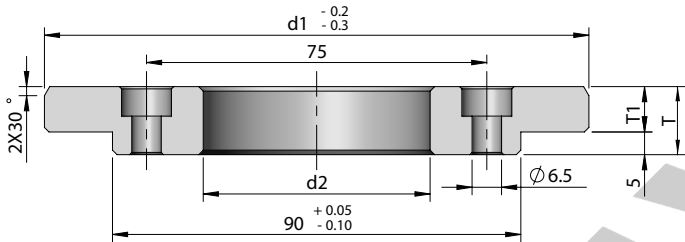

VA1.1

Material: C45

Code	d1	d2	T	Y	Stock
VA1.1/ 001	100	28	15	80	•
VA1.1/ 002	100	28	20	80	•
VA1.1/ 003	120	28	15	80	•
VA1.1/ 004	120	28	20	80	•
VA1.1/ 005	125	32	15	100	•
VA1.1/ 006	125	32	20	100	•
VA1.1/ 007	160	32	15	100	•
VA1.1/ 008	160	32	20	100	•

✓ - Ex-stock • - Against Order | Ordering Example: Code - Quantity | VA1.1/ 008 - 4 Pcs

VA1.2

Material: C45

Code	d1	d2	T	T1	Stock
VA1.2/ 001	120	50	15	10	•
VA1.2/ 002	120	50	20	15	•
VA1.2/ 003	125	50	15	10	•
VA1.2/ 004	125	50	20	15	•
VA1.2/ 005	160	50	15	10	•
VA1.2/ 006	160	50	20	15	•

✓ - Ex-stock • - Against Order | Ordering Example: Code - Quantity | VA1.2/ 006 - 4 Pcs

VA1.3

Material: C45

Code	d1	d2	T	Y	Stock
VA1.3/ 001	100	60	15	80	•
VA1.3/ 002	100	60	20	80	•
VA1.3/ 003	120	80	15	100	•
VA1.3/ 004	120	80	20	100	•
VA1.3/ 005	125	100	15	112.5	•
VA1.3/ 006	125	100	20	112.5	•
VA1.3/ 007	160	125	15	142.5	•
VA1.3/ 008	160	125	20	142.5	•