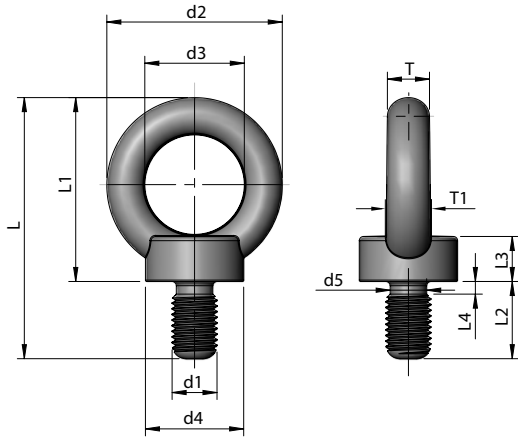

**VZ1.1**

Raw Material: 42CrMo4  
Grade: G80

Code	d1	d2	d3	d4	d5	L	L1	L2	L3	L4	T	T1	Weight(kg)	Stock
VZ1.1/ M8	<b>M8 x 1.25</b>	36	20	20	6	49	36	13	6	2.5	8	10	0.06	●
VZ1.1/ M10	<b>M10 x 1.5</b>	45	25	25	7.7	62	45	17	8	3	10	12	0.11	●
VZ1.1/ M12	<b>M12 x 1.75</b>	54	30	30	9.4	73.5	53	20.5	10	3.5	12	14	0.18	●
VZ1.1/ M14	<b>M14 x 2</b>	63	35	35	11	89	62	27	12	4	14	16	0.28	●
VZ1.1/ M16	<b>M16 x 2</b>	63	35	35	13	89	62	27	12	4	14	16	0.28	●
VZ1.1/ M20	<b>M20 x 2.5</b>	72	40	40	16.4	101	71	30	14	5	16	19	0.45	●
VZ1.1/ M24	<b>M24 x 3</b>	90	50	50	19.6	126	90	36	18	6	20	24	0.74	●
VZ1.1/ M30	<b>M30 x 3.5</b>	108	60	65	25	154	109	45	22	7	24	28	1.66	●
VZ1.1/ M36	<b>M36 x 4</b>	126	70	75	30.3	182	128	54	26	8	28	32	2.65	●
VZ1.1/ M42	<b>M42 x 4.5</b>	144	80	85	35.6	210	147	63	30	9	32	38	4.03	●
VZ1.1/ M48	<b>M48 x 5</b>	166	90	100	41	236	168	68	35	10	38	46	6.38	●
VZ1.1/ M56	<b>M56 x 5.5</b>	184	100	110	48.3	265	187	78	38	11	42	50	8.8	●
VZ1.1/ M64	<b>M64 x 6</b>	206	110	120	55.7	298	208	90	42	12	48	58	12.4	●
VZ1.1/ M72	<b>M72 x 6</b>	260	140	150	63.7	360	260	100	50	12	60	72	23.3	●
VZ1.1/ M80	<b>M80 x 6</b>	296	160	170	71.7	410	298	112	55	12	68	80	34.2	●
VZ1.1/ M100	<b>M100 x 6</b>	330	180	190	91.7	460	330	130	60	12	75	88	49.1	●