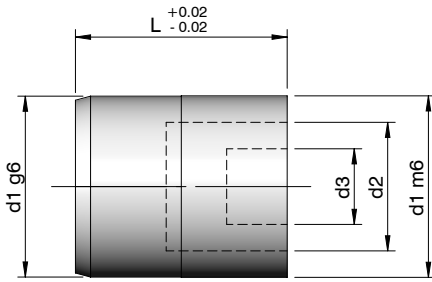

VK7

Date Indicator

Raw material:SUS-420
Hardness:47-52 HRC

Code	d1	d2	d3	L	Stock	Code	d1	d2	d3	L	Stock	Code	d1	d2	d3	L	Stock
VK7.1/8 x 10	8	5.8	3.6	10	•	VK7.2/8 x 10	8	5.8	3.6	10	•	VK7.3/8 x 10	8	5.8	3.6	10	•
VK7.1/10 x 12	10	7	4	12	•	VK7.2/10 x 12	10	7	4	12	•	VK7.3/10 x 12	10	7	4	12	•
VK7.1/12 x 14	12	8.5	5	14	•	VK7.2/12 x 14	12	8.5	5	14	•	VK7.3/12 x 14	12	8.5	5	14	•
VK7.1/16 x 14	16	11.5	7	14	•	VK7.2/16 x 14	16	11.5	7	14	•	VK7.3/16 x 14	16	11.5	7	14	•
VK7.1/20 x 16	20	14	8	16	•	VK7.2/20 x 16	20	14	8	16	•	VK7.3/20 x 16	20	14	8	16	•

✓- Ex-stock • - Against Order | Ordering Example: Code - Quantity | VK7.1/20 x 16 - 5 Pcs