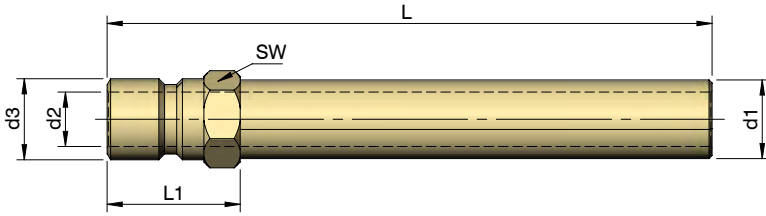

VJ3.6

Without Thread

Raw Material: Brass

Code	Series	d1	d2	d3	L	L1	SW	Stock
VJ3.6/ 001	2	10	6	9	63	17	11	•
VJ3.6/ 002					100			•
VJ3.6/ 003					120			•
VJ3.6/ 004					240			•
VJ3.6/ 005					360			•
VJ3.6/ 006	3	14	9	13	150	23	15	•
VJ3.6/ 007					300			•
VJ3.6/ 008					450			•
VJ3.6/ 009	5	21	15	20	500	30	22	•
VJ3.6/ 010					800			•

✓ - Ex-stock • - Against Order | Ordering Example: Code - Quantity | VJ3.6/ 010 - 5 Pcs

VJ3.7

Fully Threaded

Raw Material: Brass

Code	Series	d1	d2	d3	L	L1	SW	Stock
VJ3.7/ 001	2	M10x1	6	9	100	40	11	•
VJ3.7/ 002		M14x1.5					14	•
VJ3.7/ 003		1/8" BSP					11	•
VJ3.7/ 004		1/4" BSP					14	•
VJ3.7/ 005		3/8" BSP					17	•
VJ3.7/ 006	3	M10x1	9	13	100	40	14	•
VJ3.7/ 007		M14x1.5					14	•
VJ3.7/ 008		M16x1.5					17	•
VJ3.7/ 009		1/8" BSP					14	•
VJ3.7/ 010		1/4" BSP					14	•
VJ3.7/ 011		3/8" BSP					17	•

✓ - Ex-stock • - Against Order | Ordering Example: Code - Quantity | VJ3.7/ 011 - 5 Pcs