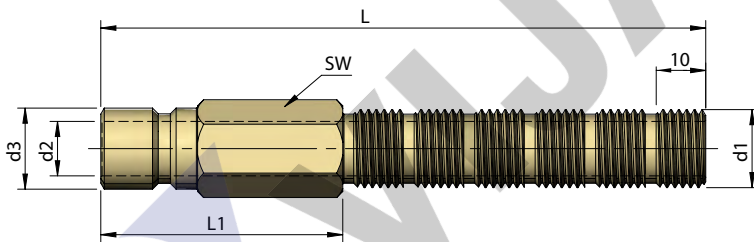

VJ3.6

Without Thread

Raw Material: Brass

Code	Series	d1	d2	d3	L	L1	SW	Stock
VJ3.6/ 001	2	10	6	9	63	17	11	•
VJ3.6/ 002					100			•
VJ3.6/ 003					120			•
VJ3.6/ 004					240			•
VJ3.6/ 005					360			•
VJ3.6/ 006	3	14	9	13	150	23	15	•
VJ3.6/ 007					300			•
VJ3.6/ 008					450			•
VJ3.6/ 009	5	21	15	20	500	30	22	•
VJ3.6/ 010					800			•

✓ - Ex-stock • - Against Order | Ordering Example: Code - Quantity | VJ3.6/ 010 - 5 Pcs

VJ3.7

Fully Threaded

Raw Material: Brass

Code	Series	d1	d2	d3	L	L1	SW	Stock
VJ3.7/ 001	2	M10x1	6	9	100	40	11	•
VJ3.7/ 002		M14x1.5					14	•
VJ3.7/ 003		1/8" BSP					11	•
VJ3.7/ 004		1/4" BSP					14	•
VJ3.7/ 005		3/8" BSP					17	•
VJ3.7/ 006	3	M10x1	9	13	100	40	14	•
VJ3.7/ 007		M14x1.5					14	•
VJ3.7/ 008		M16x1.5					17	•
VJ3.7/ 009		1/8" BSP					14	•
VJ3.7/ 010		1/4" BSP					14	•
VJ3.7/ 011		3/8" BSP					17	•

✓ - Ex-stock • - Against Order | Ordering Example: Code - Quantity | VJ3.7/ 011 - 5 Pcs