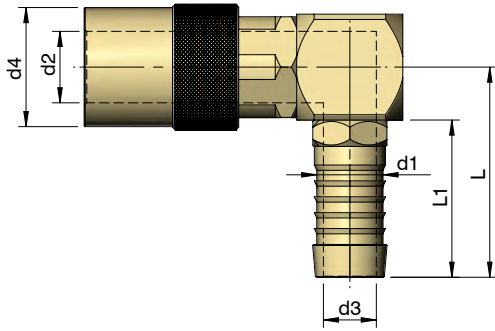

VJ3.3
90° Stem
 Raw Material: Brass

Code		Series	d1	d2	d3	d4	L	L1	Stock
Through Hole Type	Shut-off Valve Type								
VJ3.3/ 001	VJ3.3/ 001 - V	2	6(1/4")	9	4.5	17	34	27	•
VJ3.3/ 002	VJ3.3/ 002 - V		8(5/16")		6				•
VJ3.3/ 003	VJ3.3/003 - V		9(5/14")		7				•
VJ3.3/ 004	VJ3.3/004 - V		10(3/8")		8				•
VJ3.3/ 005	VJ3.3/005 - V	3	10(3/8")	13	8	23	39	29	•
VJ3.3/ 006	VJ3.3/006 - V		11(7/16")		9				•
VJ3.3/ 007	VJ3.3/007 - V		13(1/2")		10				•
VJ3.3/ 008	VJ3.3/008 - V	5	13(1/2")	20	10	32	51	36	•
VJ3.3/ 009	VJ3.3/009- V		19(3/4")		16				•

✓ - Ex-stock • - Against Order | Ordering Example: Code - Quantity | VJ3.3/ 009 - 5 Pcs