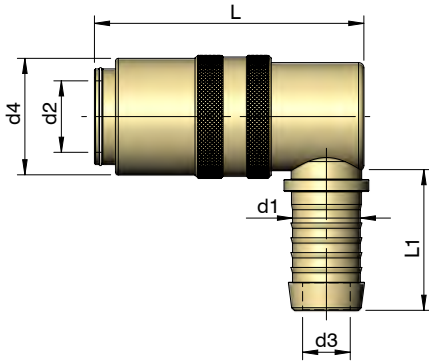

**VJ2.3**

**90° Stem**

Raw Material: Brass

Code		Series	d1	d2	d3	d4	L	L1	Stock
Through Hole Type	Shut-off Valve Type								
VJ2.3/ 001	VJ2.3/ 001 - V	60	6(1/4")	9	4.5	17	41	17	•
VJ2.3/ 002	VJ2.3/ 002 - V		8(5/16")		•				
VJ2.3/ 003	VJ2.3/ 003 - V		9(5/14")		•				
VJ2.3/ 004	VJ2.3/ 004 - V		10(3/8")		•				
VJ2.3/ 005	VJ2.3/ 005 - V	90	10(3/8")	13	8	23	51	23	•
VJ2.3/ 006	VJ2.3/ 006 - V		13(1/2")		9				•
VJ2.3/ 007	VJ2.3/ 007 - V	190	19(3/4")	19	13	31	78	32	•

✓ - Ex-stock • - Against Order | Ordering Example: Code - Quantity | VJ2.3/ 007 - 5 Pcs