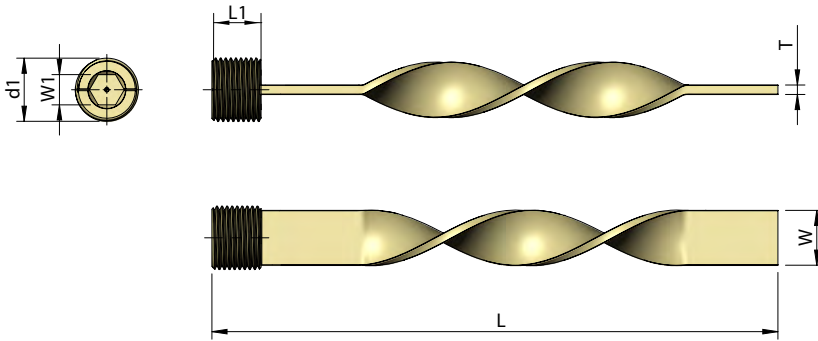

VJ1.5

Raw Material: Brass

Code	d1	L	L1	W	W1	T	Stock
VJ1.5/ 001	1/8" BSP	100	10	8.2	5	2	•
VJ1.5/ 002	1/8" BSP	200	10	8.2	5	2	•
VJ1.5/ 003	1/4" BSP	125	11	11.2	6	2.5	•
VJ1.5/ 004	1/4" BSP	250	11	11.2	6	2.5	•
VJ1.5/ 005	3/8" BSP	150	13	14.7	8	2.5	•
VJ1.5/ 006	3/8" BSP	300	13	14.7	8	2.5	•
VJ1.5/ 007	1/2" BSP	200	16	18.2	10	2.5	•
VJ1.5/ 008	1/2" BSP	400	16	18.2	10	2.5	•
VJ1.5/ 009	3/4" BSP	300	19	23.2	12	3	•
VJ1.5/ 010	3/4" BSP	500	19	23.2	12	3	•
VJ1.5/ 011	1" BSP	400	-	26.7	17	3	•
VJ1.5/ 012	1" BSP	600	-	26.7	17	3	•
VJ1.5/ 013	1/8" BSPT	100	10	8.2	5	2	•
VJ1.5/ 014	1/8" BSPT	200	10	8.2	5	2	•
VJ1.5/ 015	1/4" BSPT	125	11	11.2	6	2.5	•
VJ1.5/ 016	1/4" BSPT	250	11	11.2	6	2.5	•
VJ1.5/ 017	3/8" BSPT	150	13	14.7	8	2.5	•
VJ1.5/ 018	3/8" BSPT	300	13	14.7	8	2.5	•
VJ1.5/ 019	1/2" BSPT	200	16	18.2	10	2.5	•
VJ1.5/ 020	1/2" BSPT	400	16	18.2	10	2.5	•
VJ1.5/ 021	3/4" BSPT	300	19	23.2	12	3	•
VJ1.5/ 022	3/4" BSPT	500	19	23.2	12	3	•
VJ1.5/ 023	1" BSPT	400	-	26.7	17	3	•
VJ1.5/ 024	1" BSPT	600	-	26.7	17	3	•

✓ - Ex-stock • - Against Order | Ordering Example: Code - Quantity | VJ1.5/ 024 - 4 Pcs