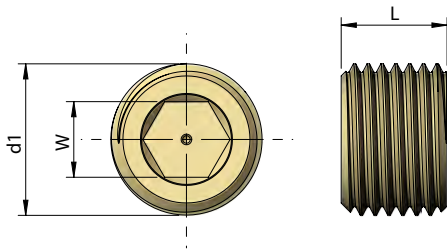

VJ1.1

Raw Material: Brass / Stainless Steel

Code		d1	L	W	Stock
Brass	Stainless Steel				
VJ1.1/001 - B	VJ1.1/001 - S	M8x0.75	8	4	✓
VJ1.1/002 - B	VJ1.1/002 - S	M10x1	8	5	✓
VJ1.1/003 - B	VJ1.1/003 - S	M12x1.5	8	6	✓
VJ1.1/004 - B	VJ1.1/004 - S	M14x1.5	10	7	•
VJ1.1/005 - B	VJ1.1/005 - S	1/8" BSP	7	5	✓
VJ1.1/006 - B	VJ1.1/006 - S	1/4" BSP	8.9	6	✓
VJ1.1/007 - B	VJ1.1/007 - S	3/8" BSP	10	8	✓
VJ1.1/008 - B	VJ1.1/008 - S	1/2" BSP	12	10	✓
VJ1.1/009 - B	VJ1.1/009 - S	3/4" BSP	14	14	✓
VJ1.1/010 - B	VJ1.1/010 - S	1" BSP	16.5	17	✓
VJ1.1/011 - B	VJ1.1/011 - S	1/8" BSPT	7	5	✓
VJ1.1/012 - B	VJ1.1/012 - S	1/4" BSPT	8.9	6	✓
VJ1.1/013 - B	VJ1.1/013 - S	3/8" BSPT	10	8	✓
VJ1.1/014 - B	VJ1.1/014 - S	1/2" BSPT	12	10	✓
VJ1.1/015 - B	VJ1.1/015 - S	3/4" BSPT	14	14	•
VJ1.1/016 - B	VJ1.1/016 - S	1" BSPT	16.5	17	•

✓ - Ex-stock • - Against Order | Ordering Example: Code - Quantity | VJ1.1/016 - B - 5 Pcs