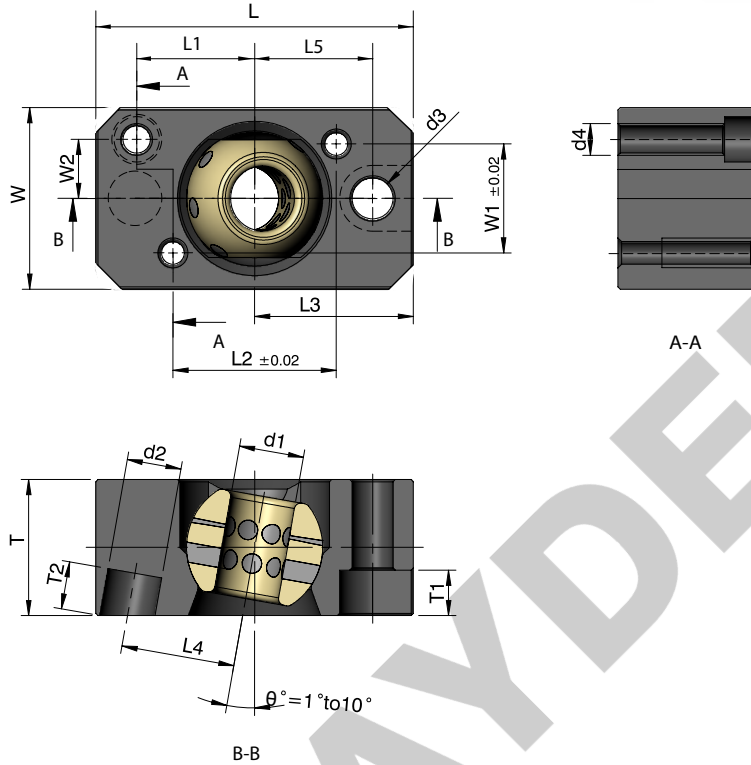

VF6.5
Rod Guide Unit

	Item	Material	Qty.
1	Guide Block	SCM4	1
2	Guide Holder	#500SP(CAC304+Gr)	1

Code	d1	d2	d3	d4	L	L1	L2	L3	L4	L5	W	W1	W2	T	T1	T2	Stock
VF6.5/ 6	6	6	M5	M5	48	17	24	24	15	18	30	18	9	19	9.5	4	●
VF6.5/ 8	8	6	M5	M5	48	17	24	24	15	18	30	18	9	19	9.5	4	●
VF6.5/ 10	10	8	M5	M5	50	18	26	25	20	19	32	20	10	22	11	6	●
VF6.5/ 12	12	10	M6	M5	58	21	28	29	20	22	34	20	11	24	12	8	●
VF6.5/ 16	16	12	M8	M6	70	26	36	35	25	27	40	24	13	30	15	10	●
VF6.5/ 20	20	16	M8	M6	82	29	44	38	30	30	46	28	16	36	18	10	●
VF6.5/ 25	25	20	M10	M8	94	33	50	43	35	34	52	34	17	40	20	10	●
VF6.5/ 30	30	25	M10	M8	106	38	58	46	40	38	58	38	20	46	23	10	●
VF6.5/ 35	35	30	M12	M8	131	54	64	54	45	44	72	48	25	52	26	14	●
VF6.5/ 40	40	35	M12	M8	142	63	70	57	50	47	78	54	28	58	29	14	●

✓ - Ex-stock ● - Against Order | Ordering Example: Code - Quantity | VF6.5/ 40 - 5 Pcs

VF