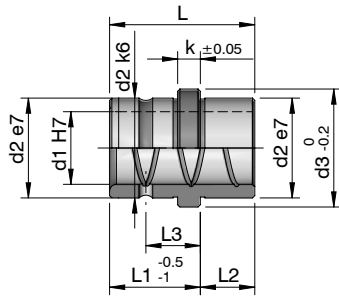

VB5.1

Raw Material: EN36
Case Hardness: 58-60HRC

VB

Code	d1	d2	d3	k	L	L1	L2	L3	Stock
VB5.1/ 001	16	22	26	5	32	20	12	12	•
VB5.1/ 002					35		15		•
VB5.1/ 003	20	28	32	5	35	20	15	12	•
VB5.1/ 004					45	25	20	15	•
VB5.1/ 005	25	33	37	5	45	25	20	15	•
VB5.1/ 006					55	30	25		•
VB5.1/ 007	30	40	44	5	55	30	25	15	•
VB5.1/ 008				61	36	25	18	•	
VB5.1/ 009				66	36	30		•	

✓ - Ex-stock • - Against Order | Ordering Example: Code - Quantity | VB5.1/ 009 - 4 Pcs