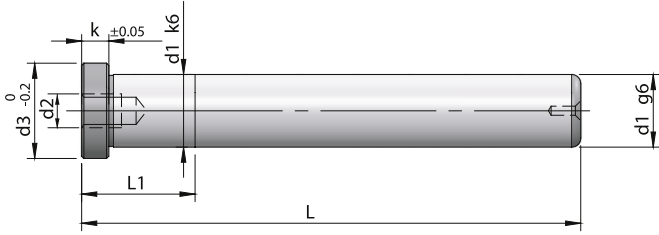

VB4.1

Raw Material: EN36
Case Hardness: 58-60HRC

VB

Code	d1	d2	d3	k	L	L1	Stock	
VB4.1/ 001	16	M6	21	6	90	25	•	
VB4.1/ 002					110		•	
VB4.1/ 003					130		•	
VB4.1/ 004					150	30	•	
VB4.1/ 005					170		•	
VB4.1/ 006	20	M8	25	6	110	30	•	
VB4.1/ 007					130		•	
VB4.1/ 008					150		•	
VB4.1/ 009					170	36	•	
VB4.1/ 010					190		•	
VB4.1/ 011	25	M10	30	8	210	36	•	
VB4.1/ 012					230		•	
VB4.1/ 013					130		36	•
VB4.1/ 014					150			•
VB4.1/ 015					170			•
VB4.1/ 016	30	M12	35	8	190	36	•	
VB4.1/ 017					210		•	
VB4.1/ 018					230		•	
VB4.1/ 019					150		36	•
VB4.1/ 020					170			•
VB4.1/ 021	190	•						
VB4.1/ 022	32	M12	37	8	210	36	•	
VB4.1/ 023					230		•	
VB4.1/ 024					250		•	
VB4.1/ 025					290		•	
VB4.1/ 026					125		36	•
VB4.1/ 027	200	•						
VB4.1/ 028	250	•						
VB4.1/ 029	40	M16	45	8	315	36	•	
VB4.1/ 030					125		•	
VB4.1/ 031					200		•	
VB4.1/ 032					250		•	
VB4.1/ 033					315		•	

✓ - Ex-stock • - Against Order | Ordering Example: Code - Quantity | VB4.1/ 033 - 4 Pcs