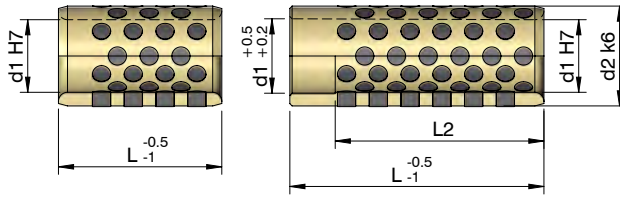

**VB3.3**

Raw Material:  
Bronze + Graphite

Code	d1	d2	L	L2	Stock
VB3.3/ 001	16	22	25	-	•
VB3.3/ 002			30		•
VB3.3/ 003			36		•
VB3.3/ 004			46		•
VB3.3/ 005			56		46
VB3.3/ 006	20	30	30	-	•
VB3.3/ 007			36		•
VB3.3/ 008			46		•
VB3.3/ 009			56		•
VB3.3/ 010			66		56
VB3.3/ 011	76	•			
VB3.3/ 012	25	35	36	-	•
VB3.3/ 013			46		•
VB3.3/ 014			56		•
VB3.3/ 015			66		•
VB3.3/ 016			76		66
VB3.3/ 017	86	•			
VB3.3/ 018	30	42	46	-	•
VB3.3/ 019			56		•
VB3.3/ 020			66		•
VB3.3/ 021			76		•
VB3.3/ 022			86		76
VB3.3/ 023	96	•			
VB3.3/ 024	35	47	46	-	•
VB3.3/ 025			56		•
VB3.3/ 026			66		•
VB3.3/ 027			76		•
VB3.3/ 028			86		76
VB3.3/ 029	96	•			
VB3.3/ 030	40	55	56	-	•
VB3.3/ 031			66		•
VB3.3/ 032			76		•
VB3.3/ 033			86		•
VB3.3/ 034			96		•
VB3.3/ 035	106	96	•		
VB3.3/ 036	116		•		
VB3.3/ 037	126		•		
VB3.3/ 038	50	70	56	-	•
VB3.3/ 039			66		•
VB3.3/ 040			76		•

Code	d1	d2	L	L2	Stock	
VB3.3/ 041	50	70	86	-	•	
VB3.3/ 042			96		•	
VB3.3/ 043			106		•	
VB3.3/ 044			116		•	
VB3.3/ 045			126		116	•
VB3.3/ 046			136			•
VB3.3/ 047			146			•

VB

✓ - Ex-stock • - Against Order | Ordering Example: Code - Quantity | VB3.3/ 040 - 4 Pcs