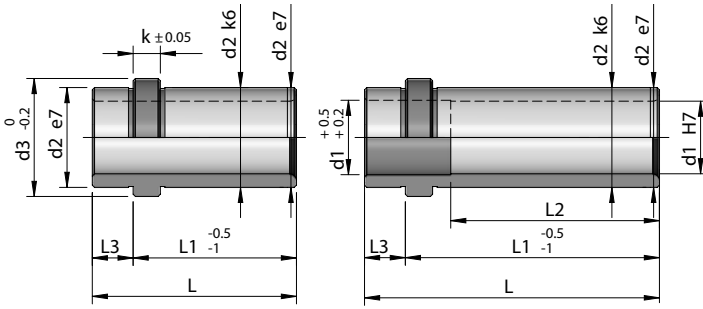

**VB2.1**

Raw Material: EN36

Case Hardness: 58-60HRC

VB

Code	d1	d2	d3	k	L	L1	L2	L3	Stock
VB2.1/ 001	16	22	26	6	34	25	56	9	●
VB2.1/ 002					39	30			●
VB2.1/ 003					45	36			●
VB2.1/ 004					55	46			●
VB2.1/ 005					65	56			●
VB2.1/ 006					75	66			●
VB2.1/ 007					85	76			●
VB2.1/ 008	20	30	35	6	39	30	76	9	●
VB2.1/ 009					45	36			●
VB2.1/ 010					55	46			●
VB2.1/ 011					65	56			●
VB2.1/ 012					75	66			●
VB2.1/ 013					85	76			●
VB2.1/ 014					95	86			●
VB2.1/ 015	105	96	●						
VB2.1/ 016	115	106	●						
VB2.1/ 017	125	116	●						
VB2.1/ 018	25	35	40	8	45	36	96	9	●
VB2.1/ 019					55	46			●
VB2.1/ 020					65	56			●
VB2.1/ 021					75	66			●
VB2.1/ 022					85	76			●
VB2.1/ 023					95	86			●
VB2.1/ 024					105	96			●
VB2.1/ 025	115	106	●						
VB2.1/ 026	125	116	●						
VB2.1/ 027	135	126	●						
VB2.1/ 028	145	136	●						
VB2.1/ 029	30	42	48	8	55	46	116	9	●
VB2.1/ 030					65	56			●
VB2.1/ 031					75	66			●
VB2.1/ 032					85	76			●
VB2.1/ 033					95	86			●
VB2.1/ 034					105	96			●
VB2.1/ 035					115	106			●
VB2.1/ 036	125	116	●						
VB2.1/ 037	135	126	●						
VB2.1/ 038	145	136	●						
VB2.1/ 039	165	156	●						
VB2.1/ 040	185	176	●						